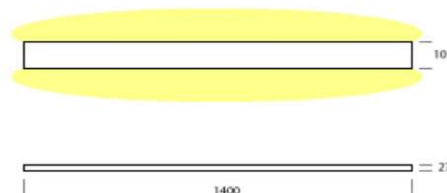

Paramètres Electriques :

Puissance : 56W
 Classe électrique : Classe 2

Appareillage : 24V Driver Inclus - DALI Possible

Performance Luminaire :

Type : LED
 Flux lumineux : 4200 lm
 Indice Mc Adam : C3
 Angle d'ouverture : 120°
 Groupe Photobiologique :
 Durée de vie : 50 000 heures (L90)
 UGR : <22

Indice de protection : IP20

Structure : Aluminium

Finition : Noir satiné ou Blanc satiné

Garantie :

3 ans

Donnés photométriques