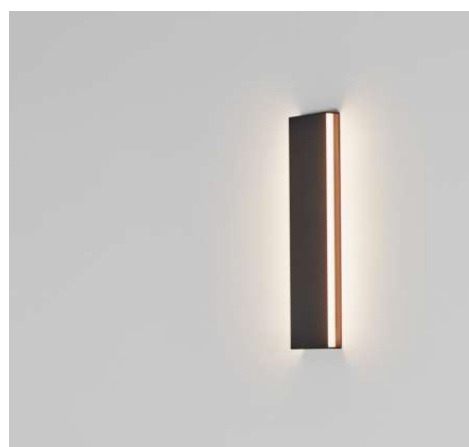

Nouveau Duo Profile, découvrez cette applique murale à lumière bidirectionnelle disponible en cinq mesures différentes ainsi qu'en plusieurs gradations et températures de couleur (3000K ou Tunable White) des LED ainsi qu'une option RGB. Une option Bluetooth est possible en RGB et Tunable White.

Indice de protection : IP20

Structure : Aluminium

Finition : Noir satiné ou Blanc satiné

Garantie :

3 ans

Donnés photométriques