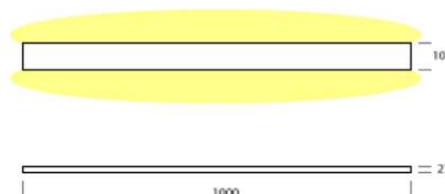

Nouveau Duo Profile, découvrez cette applique murale à lumière bidirectionnelle disponible en cinq mesures différentes ainsi qu'en plusieurs gradations et températures de couleur (3000K ou Tunable White) des LED ainsi qu'une option RGB. Une option Bluetooth est possible en RGB et Tunable White.

Paramètres Electriques :

Puissance : 40W
Classe électrique : Classe 2

Appareillage : 24V Driver Inclus - DALI Possible

Performance Luminaire :

Type : LED
Flux lumineux : 3000 lm
Indice Mc Adam : C3
Angle d'ouverture : 120°
Groupe Photobiologique :
Durée de vie : 50 000 heures (L90)
UGR : <22

Indice de protection : IP20

Structure : Aluminium

Finition : Noir satiné ou Blanc satiné

Garantie :

3 ans