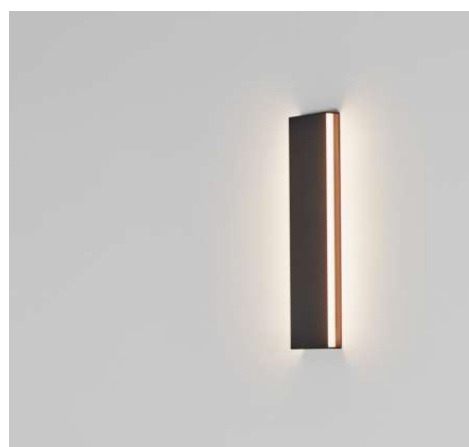

Nouveau Duo Profile, découvrez cette applique murale à lumière bidirectionnelle disponible en cinq mesures différentes ainsi qu'en plusieurs gradations et températures de couleur (3000K ou Tunable White) des LED ainsi qu'une option RGB. Une option Bluetooth est possible en RGB et Tunable White.

Paramètres Electriques :

Puissance : 40W
Classe électrique : Classe 2

Appareillage : 24V Driver Inclus - DALI Possible

Performance Luminaire :

Type : LED
Flux lumineux : 3000 lm
Indice Mc Adam : C3
Angle d'ouverture : 120°
Groupe Photobiologique :
Durée de vie : 50 000 heures (L90)
UGR : <22

Indice de protection : IP20

Structure : Aluminium

Finition : Noir satiné ou Blanc satiné

Garantie :

3 ans