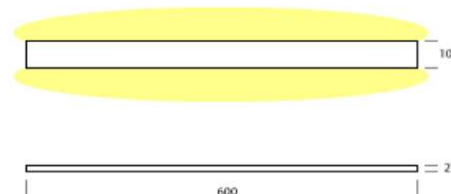

Paramètres Electriques :

Puissance : 32W
 Classe électrique : Classe 2

Appareillage : 24V Driver Inclus - DALI Possible

Performance Luminaire :

Type : LED
 Flux lumineux : 2400 lm
 Indice Mc Adam : C3
 Angle d'ouverture : 120°
 Groupe Photobiologique :
 Durée de vie : 50 000 heures (L90)
 UGR : <22

Indice de protection : IP20

Structure : Aluminium

Finition : Noir satiné ou Blanc satiné

Garantie :

3 ans

Donnés photométriques