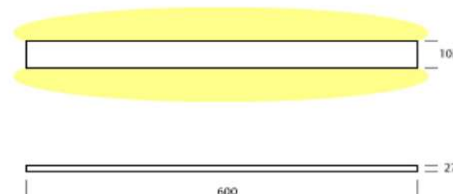

Nouveau Duo Profile, découvrez cette applique murale à lumière bidirectionnelle disponible en cinq mesures différentes ainsi qu'en plusieurs gradations et températures de couleur (3000K ou Tunable White) des LED ainsi qu'une option RGB.

Paramètres Electriques :

Puissance : 24W
 Classe électrique : Classe 2

Appareillage : 24V Driver Inclus - DALI Possible

Performance Luminaire :

Type : LED
 Flux lumineux : 1800 lm
 Indice Mc Adam : C3
 Angle d'ouverture : 120°
 Groupe Photobiologique :
 Durée de vie : 50 000 heures (L90)
 UGR : <22

Indice de protection : IP20

Structure : Aluminium

Finition : Noir satiné ou Blanc satiné

Garantie :

3 ans

Donnés photometriques