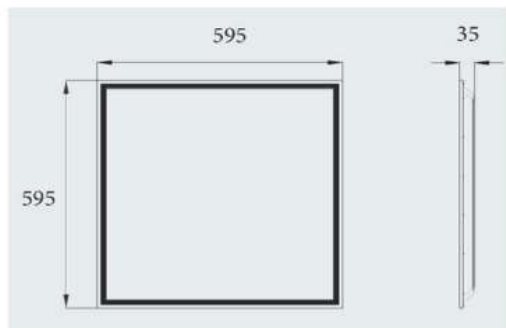

PL LI AURA 6060 AZURE 6060 Blanc 3000K 32W / 42W

REF INT: 67-AZU6060-001

Les dalles Azure sont dotés d'un bornier à repiquage facilitant ainsi leur installation. La dalle Azure se décline en plusieurs puissances 32W & 42W

Caractéristiques techniques :

Type :	LED
Puissance :	32W / 42W
IRC :	80
Classe électrique :	Classe 2
Flux lumineux :	3521 lm / 4260 lm (Blanc Chaud 3000°K)
Appareillage :	Driver ON/OFF 230V - 50/60Hz - THD < 20% - PF: >0,9 Driver inclus
Durée de vie :	50 000 heures-L80B20

Groupe Photobiologique :

Groupe 0

Angle d'ouverture :

100° Diffuseur Prismatique

UGR : <19

Dimensions :

595x595x35mm

Indice de protection :

IP40 / IK07

Structure / Finition :

Aluminium - Polyester / Blanc

Garantie :

5 ans

Photographie non contractuelle - Les données peuvent faire l'objet de modifications

22/01/2020