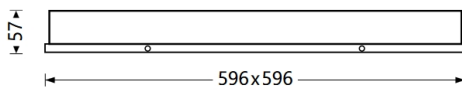

PL IDE RAPIDO 31W

DESCRIPTION: DALLE LED: PL IDE RAPIDO

**OPTION
1-10V
DALI**

**DURÉE
DE VIE
50 000H**

**SPÉCIFICITÉ
UGR <19**

Design et confortable, la dalle RAPIDO remplace idéalement des éclairages fluorescents. Les réflecteurs aluminium assurent un éblouissement faible et une forte uniformité d'éclairage.

Caractéristiques techniques :

Type :	LED
Puissance :	31W
IRC :	>80
Classe électrique :	Classe 1
Flux lumineux :	3000lm (Blanc Neutre) - 2800lm (Blanc Chaud)
Appareillage :	Intégré (déporté)
Durée de vie :	50 000 heures - L80

Dimension :

596x595x57mm

Indice de protection :

IP 20 / IK 07

Structure / Finition :

Corps acier laqué blanc

Garantie :

3 ans

Groupe Photobiologique :

Groupe 0

Angle d'ouverture :

120°

UGR :

< 19

Photographie non contractuelle - Les données peuvent faire l'objet de modifications