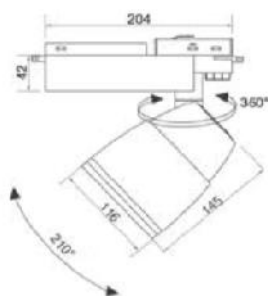

Indice de protection : IP 20	Durée de vie: 50 000 heures	Température de couleur: 3000K - 4000K - 5000K
Structure en aluminium	Garantie: 3 ans	Dimension : 234x120x217 mm

Référence	Puissance	Flux Lumineux	Angle de fonctionnement	IRC
TL LX BAM 36W	36W	3280 lm - 3400 lm - 3500 lm	14° - 18° - 24° - 36°	> 80
TL LX BAM 50W	50W	4100 lm - 4200 lm - 4300 lm	14° - 18° - 24° - 36°	> 90