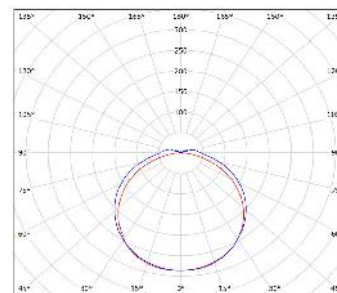

Source :

Type : LED
Puissance : 56W
IRC : >80
Flux lumineux : 5200lm (Blanc Neutre)
Durée de vie : 50 000 heures

Appareillage :

Intégré

Dimension :

1530*110*86

Garantie :

3 ans

Indice de protection : IP 65

Classe électrique : Classe 2

Poids : 3,2Kg

Angle d'ouverture : 140°

Photographie non contractuelle - les données peuvent faire l'objet de modifications