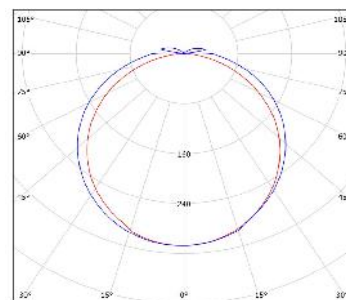

Source :

Type : LED
Puissance : 44W
IRC : >80
Flux lumineux : 3900lm (Blanc Neutre)
Durée de vie : 50 000 heures

Appareillage :

Intégré

Dimension :

1200*110*86

Garantie :

3 ans

Indice de protection : IP 65

Classe électrique : Classe 2

Poids : 2,7Kg

Angle d'ouverture : 140°

Photographie non contractuelle - les données peuvent faire l'objet de modifications