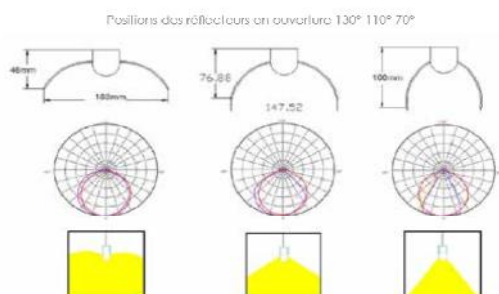

REFERENCE : LL LX LEN

Luminaire inter-connectable pour création d'un chemin lumineux.

DESCRIPTION : Luminaire en ligne LL LX LEN

Luminaire en ligne idéal pour les grandes surfaces commerciales. Inter-connectable et permettant un ajustement des réflecteurs de 35° à 170° (Asymétrie possible).

Driver Externe

Indice de protection : IP 42	Durée de vie: 30 000 heures	Température de couleur: 3000K - 4000K - 6500K
Structure en aluminium et polycarbonate	Garantie: 3 ans	IRC : > 80

Référence	Puissance	Flux Lumineux	Dimensions
LL LX LEN 36W	36W	3300 lm - 3700 lm - 4100 lm	1200x190x45mm
LL LX LEN 45W	45W	4100 lm - 4600 lm - 5200 lm	1500x190x45mm
LL LX LEN 51W	51W	4600 lm - 5200 lm - 5900 lm	1500x190x45mm
LL LX LEN 66W	66W	6000 lm - 6800 lm - 7500 lm	1500x190x45mm
LL LX LEN 78W	78W	7000 lm - 8000 lm - 8900 lm	1800x190x45mm
LL LX LEN 105W	105W	9500 lm - 10700 lm - 12000 lm	2400x190x45mm